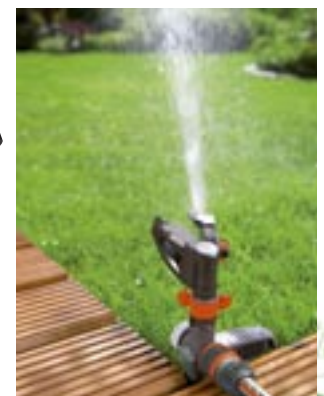

GARDENA

A058059 DISTRIBUIDOR 2 VÍAS GARDENA
Distribuidor doble para grifos 20/27 y 26/34. 2 salidas ajustables con válvula de cierre en cada salida. **14,95€**

A059533 ADAPTADOR GRIFO INTERIOR GARDENA
Rosca M22 x 1 hembra, M24 x 1 macho. Con herramienta de apriete incluida. **16,45€**

A033619 ASPERSOR DIFUSOR CLASSIC
Para pequeñas extensiones de jardín. Superficie máxima de riego 100 m2. **11,95€**

A004960 DISTRIBUIDOR 2 VÍAS GARDENA
Para el funcionamiento de 2 aparatos de conexión. Regulación y cierre del caudal de agua. **28,45€**

A058058 DISTRIBUIDOR 4 VÍAS GARDENA
Para el funcionamiento de hasta 4 aparatos de conexión. **41,45€**

A059532 ASPERSOR OSCILANTE AQUA S
De 90 a 220 m2. Alcance de ancho hasta 13 m y de largo hasta 17 m. Largo regulable. **21,95€**

A058446 ASPERSOR CIRCULAR SAMBA CLASSIC
Superficie máx. entre 9 y 250 m2. **24,45€**

A024611 ASPERSOR DE IMPACTO SECTORIAL CONFORT
En plástico. Con enclavamiento. Superficie 75 hasta 490 m2. **31,95€**