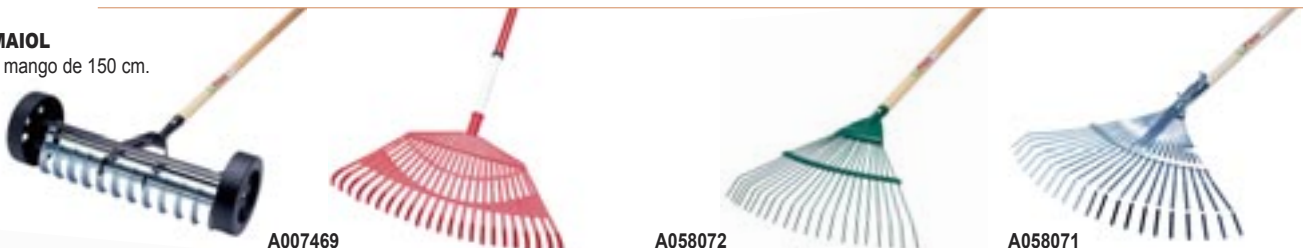

ESCOBA JARDIN DIENTE PLANO

Púas planas de acero.
Ancho de trabajo 38,5 cm.

A017439

13,95€

A003760 Con mango

21,20€

A003761

Con mango y ajustable
en anchura. 38,5 - 48 cm.

25,60€

A064214

ESCOBA DE MADERA LAURA

Para exterior.

3,95€

A045487

OREADOR MAIOL

Con ruedas y mango de 150 cm.

49,95€

A007469

ESCOBA JARDÍN

Fabricada en propileno. 56 cm. 23 púas
con mango telescópico de 110 a 200 cm.

9,95€

A058072

ESCOBA JARDÍN

Metálica con diente redondo con
mango 130 cm. Fija. 21 púas.

16,95€

A058071

ESCOBA JARDÍN

Fabricado en acero. Diente plano
con mango de 130 cm. Regulable.
21 púas.

16,95€

A060020

ESCOBA JARDÍN

Escoba césped metálica con mango
de 170 cm 15 púas. Plegable.