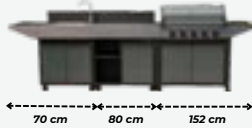

133,90€

A068624 TEMPO 40

-  L 45.5 x An 42 x Al 21cm
-  L 44 x An 34 cm
-  6
-  COV001
-  2500 W
-  8.76 kg

133,90€

944,60€

A068621 COCINA BURN 80

Cocina compuesta por una barbacoa, una mesa auxiliar y un fregadero.