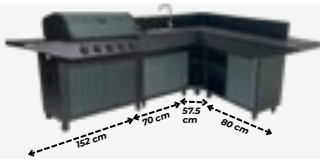

A068620 COCINA BURN 80

Cocina compuesta por una barbacoa, una mesa auxiliar, un ángulo y un fregadero.

856,70€